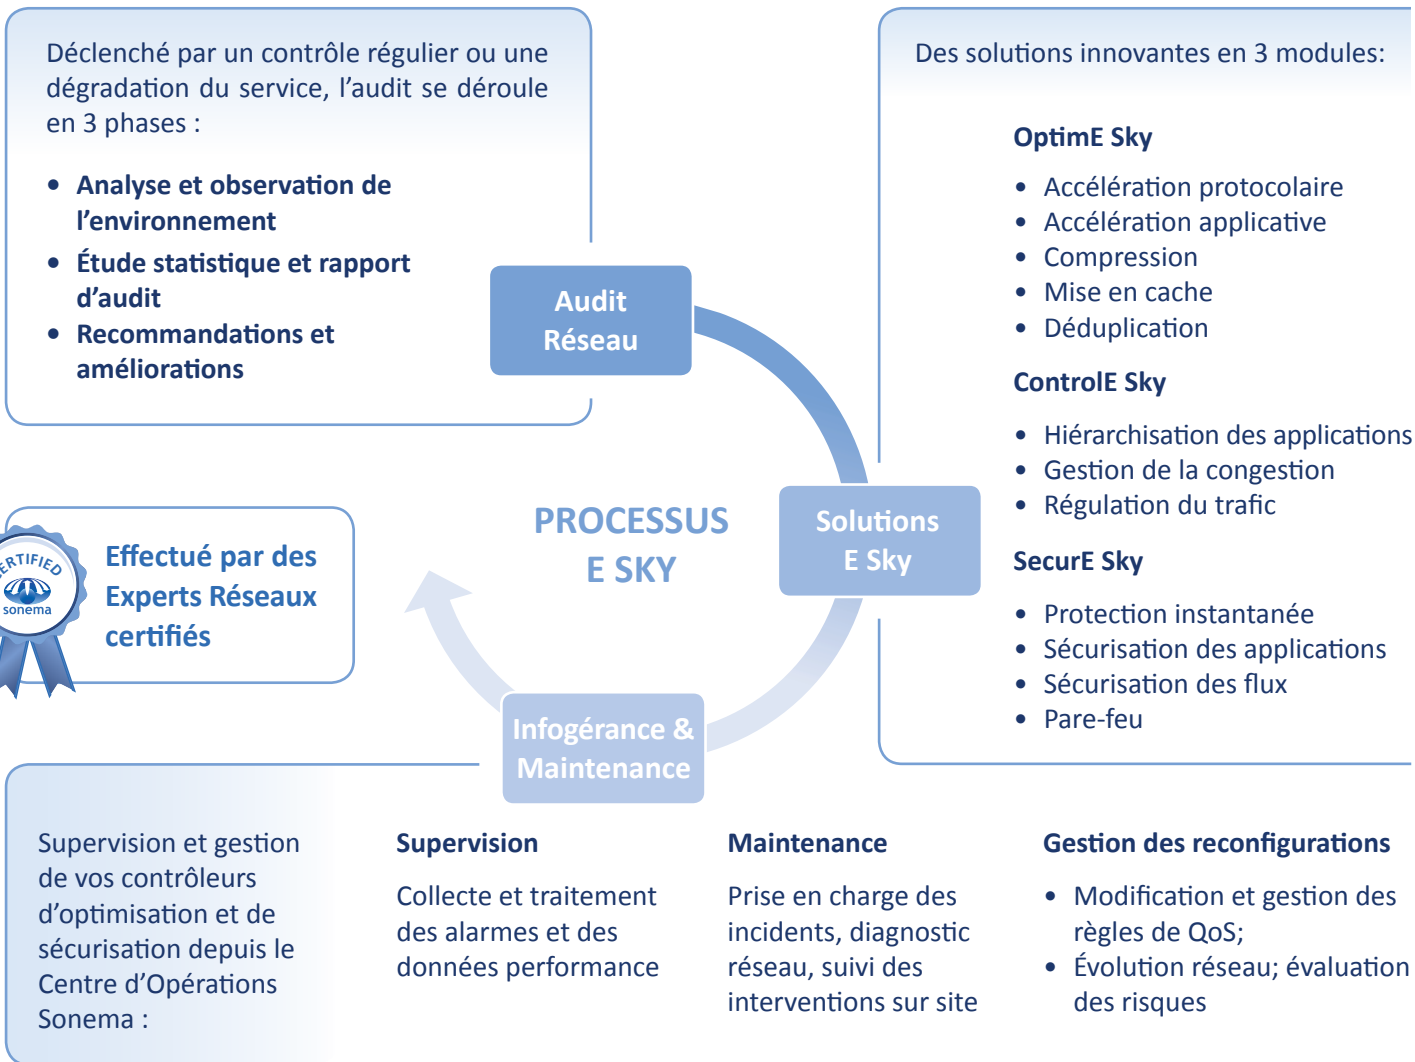

# E SKY

Gérez la performance de vos flux applicatifs

*L'amélioration de la performance de vos flux applicatifs grâce à un processus complet depuis la détection jusqu'à la résolution de problèmes réseau.*

- Intrusions
- Menaces virales

Le processus E Sky Sonema s'adapte parfaitement à vos réseaux afin d'analyser, d'optimiser et de manager leurs performances.

## DES BÉNÉFICES RÉELS

- Une visibilité et un contrôle accrus sur votre réseau
- L'amélioration des performances
- La réduction des coûts opérationnels
- La garantie du bon fonctionnement de vos applications critiques
- La protection de vos réseaux contre les attaques malveillantes

*E Sky: La garantie de performances optimales*

*Une solution complète répondant à vos besoins d'administration réseau*