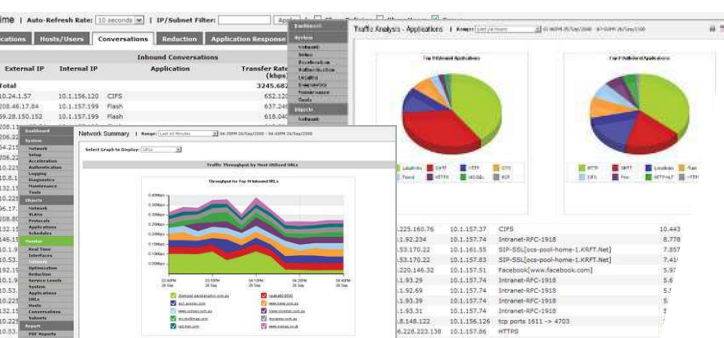

Améliorez vos performances réseaux !

La garantie de performances réseau optimales quelles que soient les conditions via l'optimisation, le contrôle et le load balancing de vos liens.

SATURATION, LATENCE ET COUPURES RÉSEAU: DES ENJEUX MAJEURS

- Multiplication des nouvelles applications métiers
- Dimensionnement des réseaux peu adapté
- Centralisation des entreprises et consolidation des serveurs sur des sites multiples
- Recherche d'optimisation des coûts
- Complexification des réseaux : cloud, virtualisation, réseaux hybrides

NETWORK BOOSTER : UN PROCESSUS CONTINU D'OPTIMISATION RÉSEAU

Déclenché par un contrôle régulier ou une dégradation de service, Network Booster provoque :

- Analyse et observation de l'environnement
- Mesures de performance
- Rapport et recommandations

MODULES COMPLÉMENTAIRES

CONTROL BOOSTER

Visualisation réseau, contrôle granulaire par application et identification des utilisateurs.

PROBLÉMATIQUES	FONCTIONNALITÉS
Opacité sur les activités réseaux	Détection et surveillance des flux par port, application, protocole...
Traffics non régulés	Gestion de règles CoS/QoS
Performances dégradées des applications	Priorisation des flux par applications et/ou utilisateurs