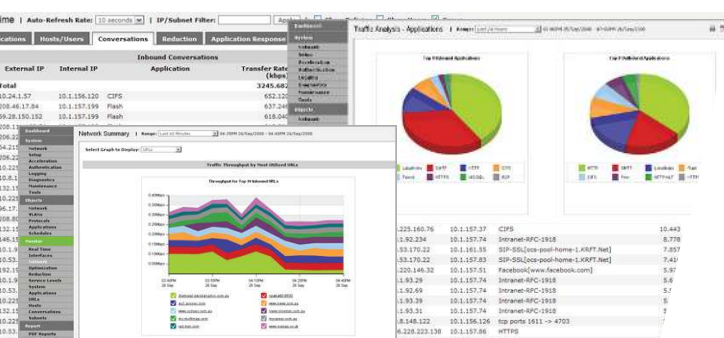

Améliorez vos performances réseaux !

La garantie de performances réseau optimales quelles que soient les conditions via l'optimisation, le contrôle et le load balancing de vos liens.

SATURATION, LATENCE ET COUPURES RÉSEAU: DES ENJEUX MAJEURS

- Multiplication des nouvelles applications métiers
- Dimensionnement des réseaux peu adapté
- Centralisation des entreprises et consolidation des serveurs sur des sites multiples
- Recherche d'optimisation des coûts
- Complexification des réseaux : cloud, virtualisation, réseaux hybrides

NETWORK BOOSTER : UN PROCESSUS CONTINU D'OPTIMISATION RÉSEAU

Déclenché par un contrôle régulier ou une dégradation de service, Network Booster provoque :

- Analyse et observation de l'environnement
- Mesures de performance
- Rapport et recommandations

MODULES COMPLÉMENTAIRES

CONTROL BOOSTER

Visualisation réseau, contrôle granulaire par application et identification des utilisateurs.

PROBLÉMATIQUES	FONCTIONNALITÉS
Opacité sur les activités réseaux	Détection et surveillance des flux par port, application, protocole...
Trafics non régulés	Gestion de règles CoS/QoS
Performances dégradées des applications	Priorisation des flux par applications et/ou utilisateurs