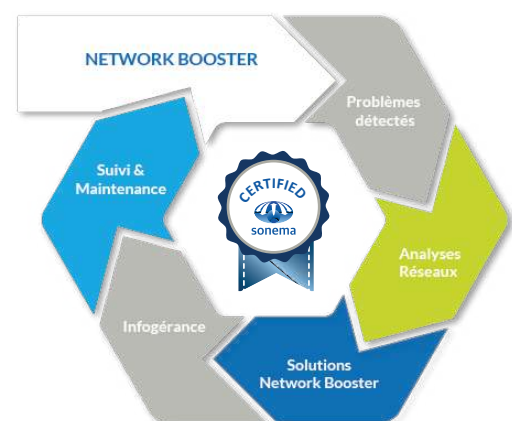

NETWORK BOOSTER : UN PROCESSUS CONTINU D'OPTIMISATION RÉSEAU

Déclenché par un contrôle régulier ou une dégradation de service, Network Booster provoque :

- Analyse et observation de l'environnement
- Mesures de performance
- Rapport et recommandations