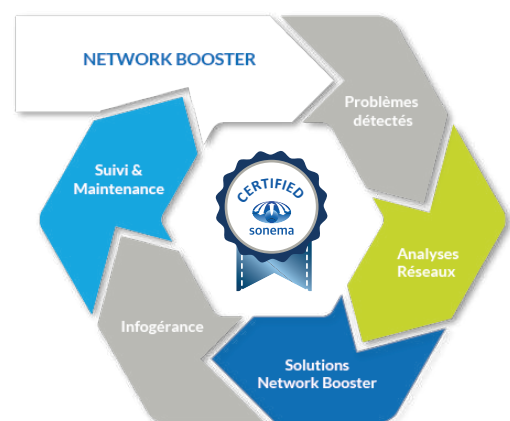

NETWORK BOOSTER : UN PROCESSUS CONTINU D'OPTIMISATION RÉSEAU

Déclenché par un contrôle régulier ou une dégradation de service, Network Booster provoque :

- Analyse et observation de l'environnement
- Mesures de performance
- Rapport et recommandations