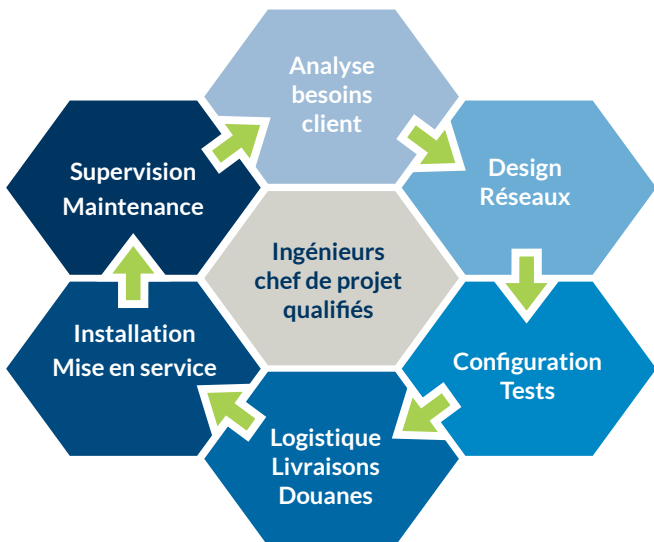

Maîtrise des réseaux

- Haut niveau de disponibilité
- Tous types de topologies
- Architectures hybrides évolutives

SLA exigeants

- 99,85% de disponibilité, avec pénalités
- Engagements applicables dès la mise en service
- GTR, latence et perte de paquets

NOTRE MÉTIER D'INTÉGRATEUR

Propositions sur plusieurs bandes

- Bande C
- Bande Ku
- Bande Ka

Diverses technologies d'accès

- TDMA
- SCPC / FDMA / D-SCPC
- DVB-S2x / TDMA
- DVB-S2x / D-SCPC

Solutions complémentaires