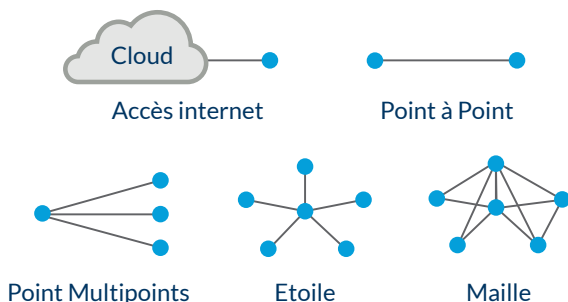

Maîtrise des réseaux

- Haut niveau de disponibilité
- Tous types de topologies
- Architectures hybrides évolutives

SLA exigeants

- 99,85% de disponibilité, avec pénalités
- Engagements applicables dès la mise en service
- GTR, latence et perte de paquets

NOTRE MÉTIER D'INTÉGRATEUR

Propositions sur plusieurs bandes

- Bande C
- Bande Ku
- Bande Ka

Diverses technologies d'accès

- TDMA
- SCPC / FDMA / D-SCPC
- DVB-S2x / TDMA
- DVB-S2x / D-SCPC

Solutions complémentaires

- Load Balancing et SD-WAN
- Pool dynamique de bande passante
- Plateforme iDirect et Comtech
- Solutions d'optimisation et de sécurité

Multiples topologies réseau proposées

RÉSEAUX HYBRIDES

Combinant la faible latence des **liens terrestres** et la **disponibilité maximale du satellite**, l'offre hybride est un **service entièrement managé avec un routage intelligent**.

Disponibilité jusqu'à 100%

Chemins de communications alternatifs avec bascules dynamiques automatisées

Combinaison avec réseaux terrestres MPLS Layer 3

Routage intelligent et gestion de la bande passante