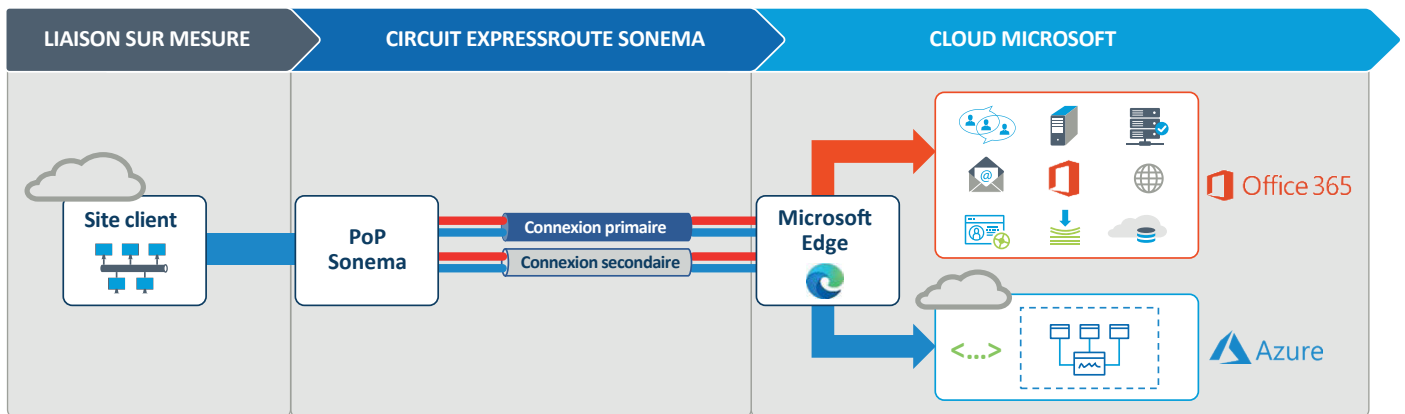

SONEMA PARTENAIRE DE MICROSOFT (MS) AZURE EXPRESSROUTE

Connexions dédiées à Microsoft Azure

- Extension du réseau local dans le Cloud (MS)
- Accès sécurisé au Cloud Azure et au service Office365
- Expérience utilisateur optimale

Haute disponibilité

- Garantie de disponibilité ExpressRoute à 99,9%
- Engagement de qualité de service élevé (SLA*)
- Débits élevés de 50 à 200 Mbps

Rapidité et Fiabilité

- Résiliences de vos services IaaS** et PaaS***
- Connexions redondées entre les infrastructures
- Liaisons privées, totalement séparées de l'Internet public
- Temps de latence minimisés vers le Cloud Azure

* SLA: Service Level Agreement / **IaaS: Infrastructure-as-a-Service / ***PaaS: Platform-as-a-Service

UNE OFFRE SÉCURISÉE ET ADAPTÉE À VOS BESOINS

CONFIGURATION DU TRAFIC

La garantie de continuité de service vers les applications dans le Cloud Microsoft

ARCHITECTURE RÉSEAU

LIAISONS SUR MESURE SONEMA

- Routage simple vers un site client unique
- Routage multiple vers un site client unique
- Routage multiple vers une diversité de sites client

CIRCUIT EXPRESSROUTE SONEMA REDONDÉ DE BOUT EN BOUT